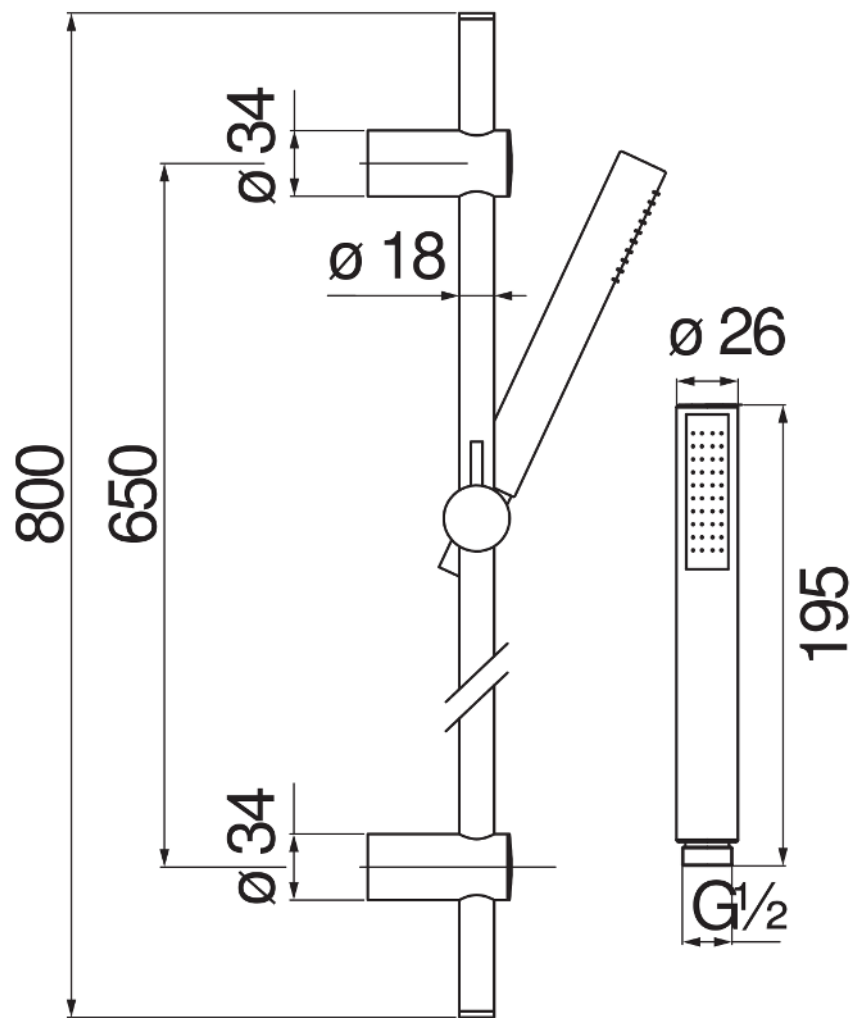

CARACTÉRISTIQUES

Barre de douche

Chrome

Support douchette coulissant et orientable

Douchette à 1 jet et flexible 150 cm

Emballage: 0,92 kg

GRAPHIQUE DE DÉBIT: CHAUDE/FROIDE

— Douchette