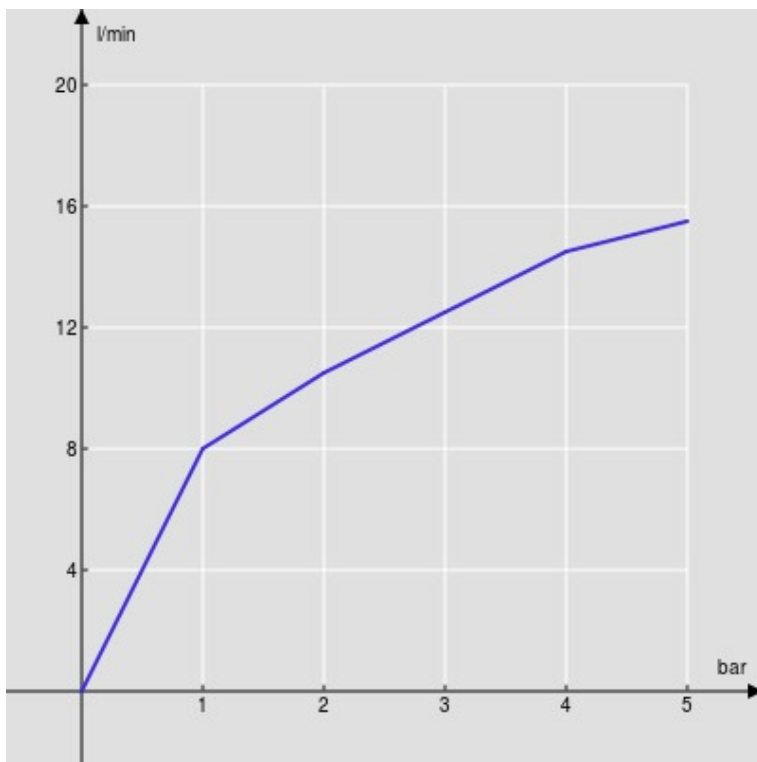

CARACTÉRISTIQUES

Monocommande
Cromo brillant
Mousseur anticalcaire M 22 x 1, débit 5 l/min
Vidage 1 1/4" push
Flexibles inox ø 3/8"
Cartouche à double position et limiteur de débit 50 %
Emballage: 41,2 x 16,4 x 7,1 cm / 0,0048 m³ / 1,85 kg

CERTIFICATIONS

GRAPHIQUE DE DÉBIT: CHAUDE/FROIDE

— Aérateur

GRAPHIQUE DE DÉBIT: MITIGÉE

— Aérateur