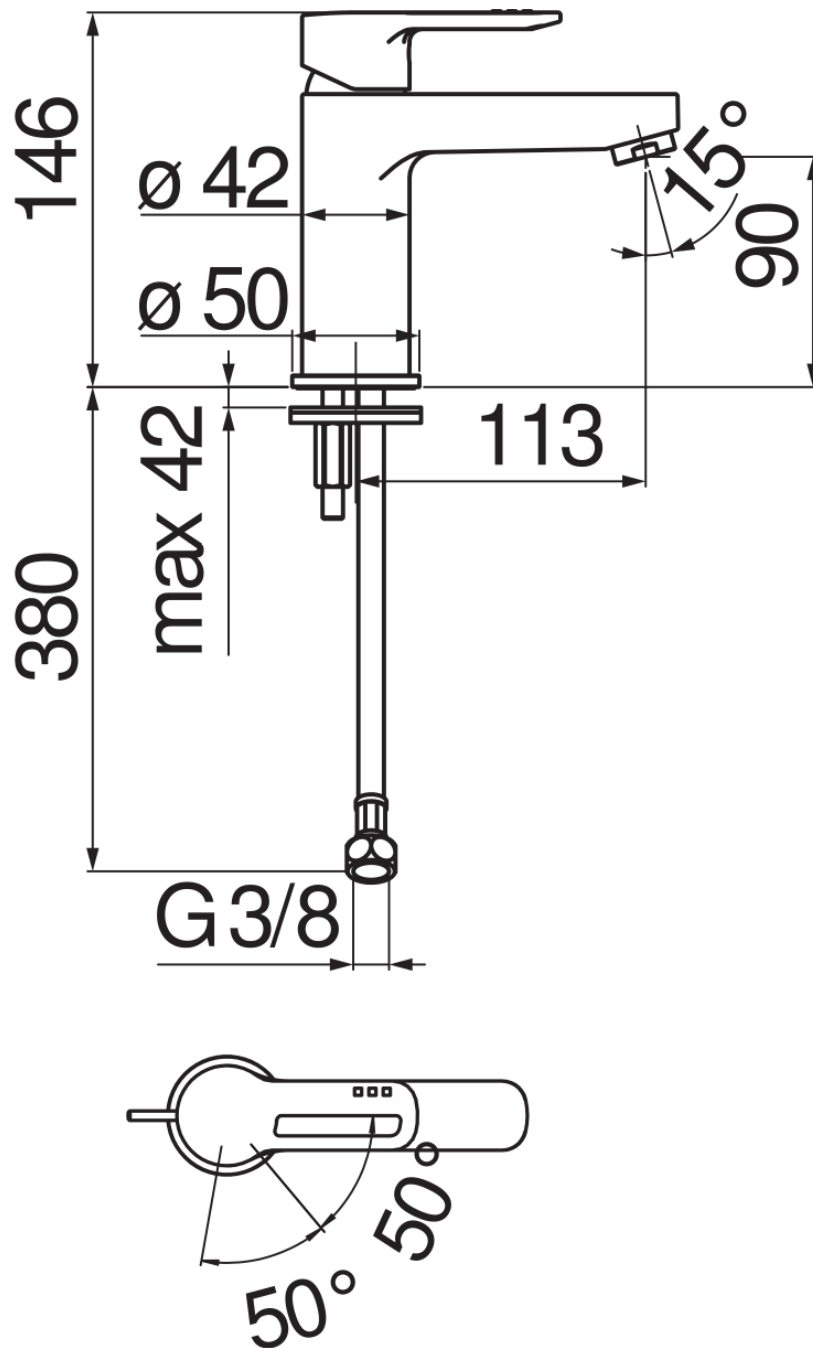

CARACTÉRISTIQUES

Monocommande à économies d'eau et d'énergie

Chrome

Mousseur anticalcaire M 24 x 1, débit 5 l/min

Sans vidage

Flexibles inox \varnothing 3/8"

Limiteur d'énergie avec ouverture en eau froide

Emballage: 41,2 x 16,4 x 7,1 cm / 0,004797 m³ / 1,68 kg

GRAPHIQUE DE DÉBIT: CHAUDE/FROIDE

— Aérateur

GRAPHIQUE DE DÉBIT: MITIGÉE

— Aérateur