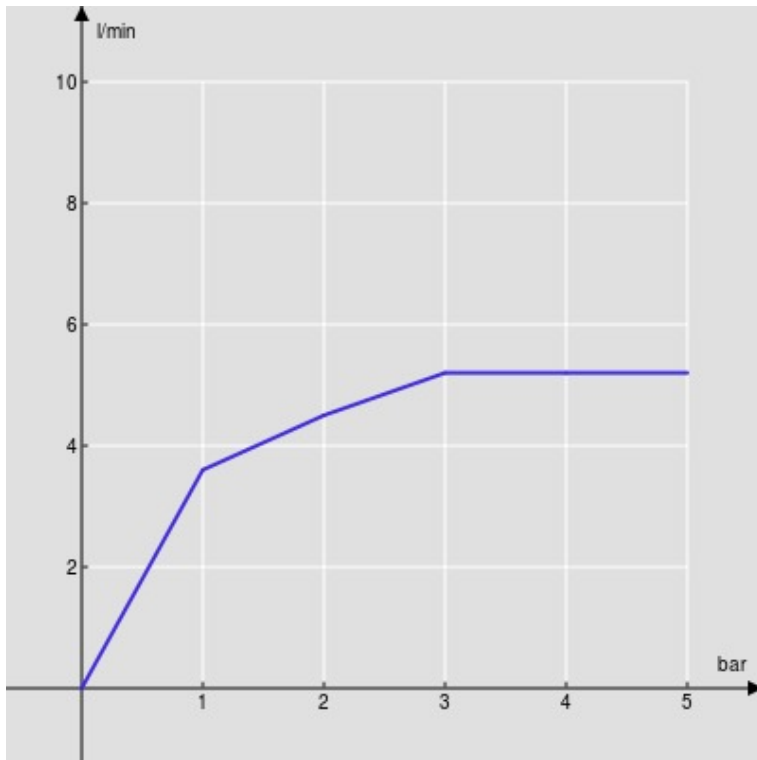

CARACTÉRISTIQUES

Monocommande à économies d'eau et d'énergie

Chrome

Mousseur anticalcaire M 24 x 1, débit 5 l/min

Sans vidage

Flexibles inox \varnothing 3/8"

Limiteur d'énergie avec ouverture en eau froide

Emballage: 41,2 x 16,4 x 7,1 cm / 0,004797 m³ / 1,68 kg

GRAPHIQUE DE DÉBIT: CHAUDE/FROIDE

— Aérateur

GRAPHIQUE DE DÉBIT: MITIGÉE

— Aérateur