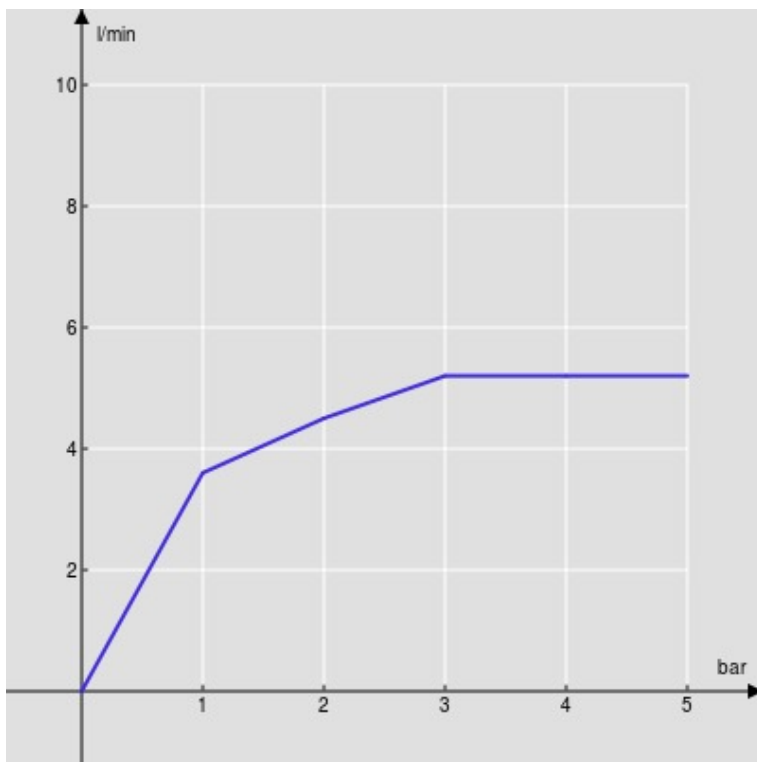

CARACTÉRISTIQUES

Monocommande à économies d'eau et d'énergie

Chrome

Mousseur anticalcaire M 24 x 1, débit 5 l/min

Sans vidage

Flexibles inox \varnothing 3/8"

Limiteur d'énergie avec ouverture en eau froide

Emballage: 41,2 x 16,4 x 7,1 cm / 0,004797 m³ / 1,68 kg

GRAPHIQUE DE DÉBIT: CHAUDE/FROIDE

— Aérateur

GRAPHIQUE DE DÉBIT: MITIGÉE

— Aérateur