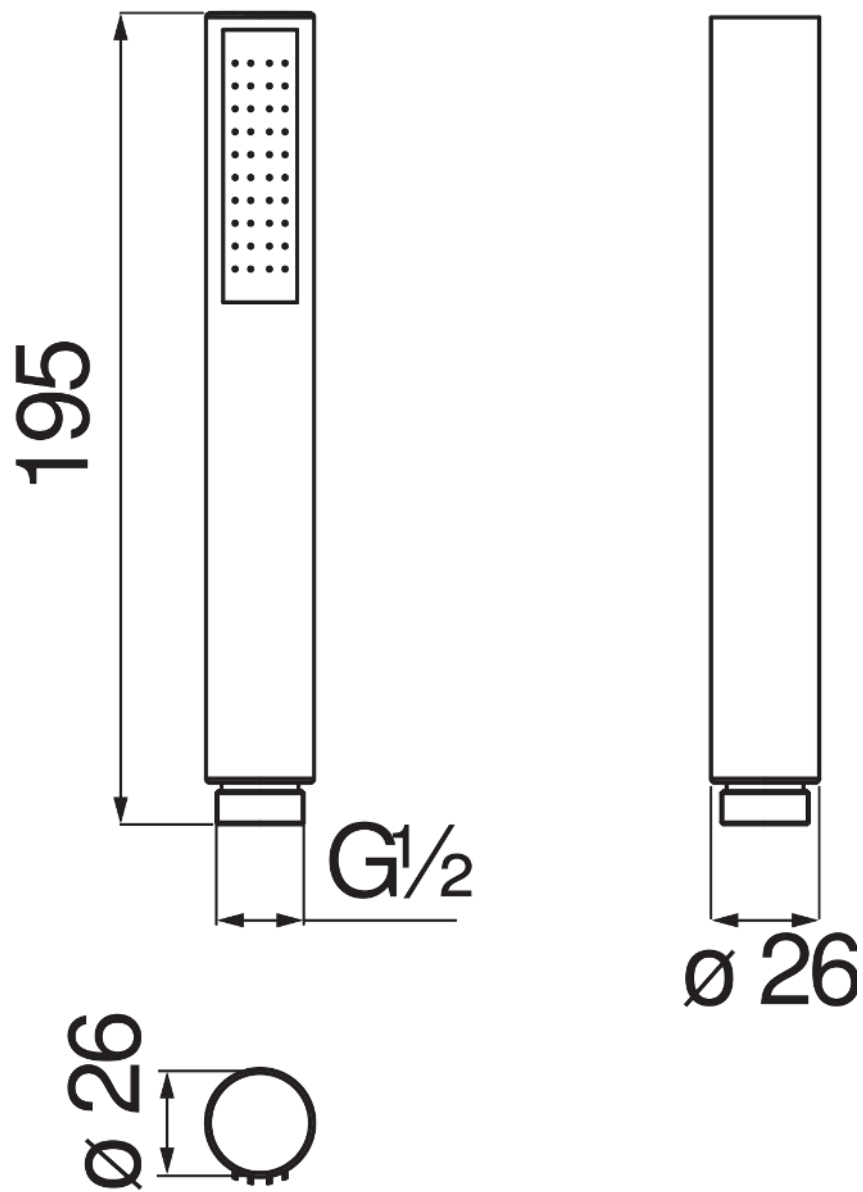

CARACTÉRISTIQUES

Douchette un jet (Abs)

Chrome

Raccord ø 1/2"

Emballage: 4,5 x 4,7 x 18,5 cm / 0,00039 m³ / 0,09 kg

GRAPHIQUE DE DÉBIT: CHAUDE/FROIDE